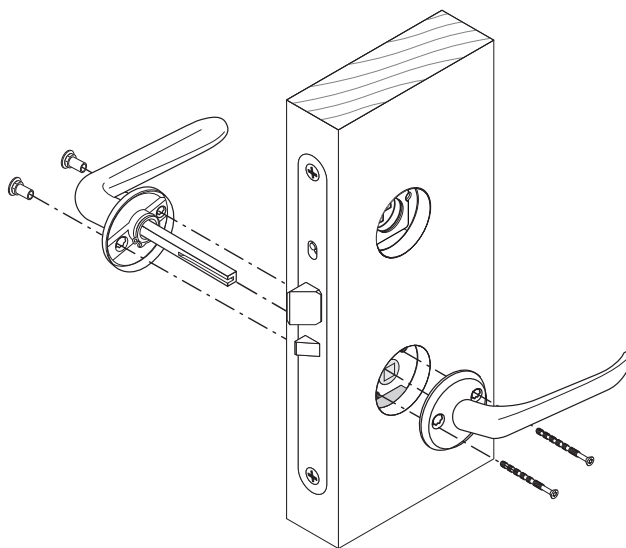

4265

17244 Täckbricka 4265 Clean polerad

Täckbricka av blyfri mässing. Levereras med skruv för genomgående fastsättning. Avsedd för modullåshus 6565 samt 68765. Passar till dörrtjocklek 38-70 mm.

4265

17245 Täckbricka 4265 Clean borstad

Täckbricka av blyfri mässing. Levereras med skruv för genomgående fastsättning. Avsedd för modullåshus 6565 samt 68765. Passar till dörrtjocklek 38-70 mm.

Alla våra produkter är enkla att montera

Ett bra dörrhandtag ska inte bara passa som handen i handsken i arkitektens ritprogram, det ska även passa i dörren utan besvär.

Gemensamt för alla våra modeller är att de är enkla att montera. För att göra din produktrekommendation till verklighet på byggarbetsplatsen finns alltid en monteringsanvisning på nätet. I bild och text förklarar vi varje moment till att handtaget sitter på plats som det ska.

Behöver du ytterligare information eller goda råd på vägen? Prata med din återförsäljare eller ring till oss på Habo.